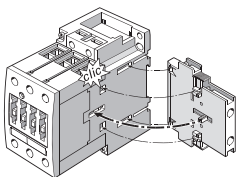

INSTRUCTIONS FOR USE, NÁVOD K POUŽITÍ

CONTACTOR WITH ACCESSORIES
STYKAČ S PŘÍSLUŠENSTVÍM

ST50...

1

Installation, service and maintenance of the electrical equipment may be carried out by an authorized person only.

Montáž, obsluhu a údržbu smí provádět jen osoba s odpovídající elektrotechnickou kvalifikací.

PS - ST100X...

! max. 4 NO/NC

OD - ST100X - VA...

	A1/A2; NO/NC PS-ST...		L1 L2 L3 T1 T2 T3
	0,8 ... 1,2 Nm 7 to 10,3 lb-in		3 ... 4,5 Nm 27 to 40 lb-in
	2 x 0,5 ... 1,5 mm, 2 x 0,75 ... 2,5 mm ₁		2 x 0,75 ... 16 mm ₁
	2 x 0,5 ... 2,5 mm ₁		2 x 0,75 ... 16 mm ₁ 1 x 0,75 ... 25 mm ₁
—	—		2 x 0,75 ... 25 mm ₁ 1 x 0,75 ... 35 mm ₁