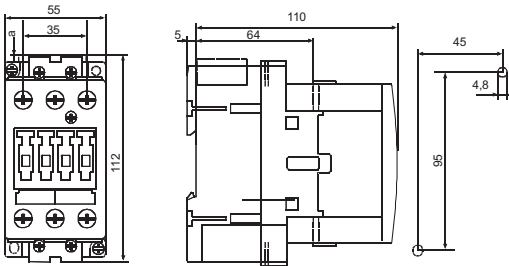

Montáž, obsluhu a údržbu smí provádět jen osoba s odpovídající elektrotechnickou kvalifikací.

PS - ST100X...

! max. 4 NO/NC

OD - ST100X - VA...

	A1/A2; NO/NC PS-ST...		L1 L2 L3 T1 T2 T3
	0,8 ... 1,2 Nm 7 to 10,3 lb-in		3 ... 4,5 Nm 27 to 40 lb-in
	2 x 0,5 ... 1,5 mm, 2 x 0,75 ... 2,5 mm ₁		2 x 0,75 ... 16 mm ₁
	2 x 0,5 ... 2,5 mm ₁		2 x 0,75 ... 16 mm ₁ 1 x 0,75 ... 25 mm ₁
—	—		2 x 0,75 ... 25 mm ₁ 1 x 0,75 ... 35 mm ₁