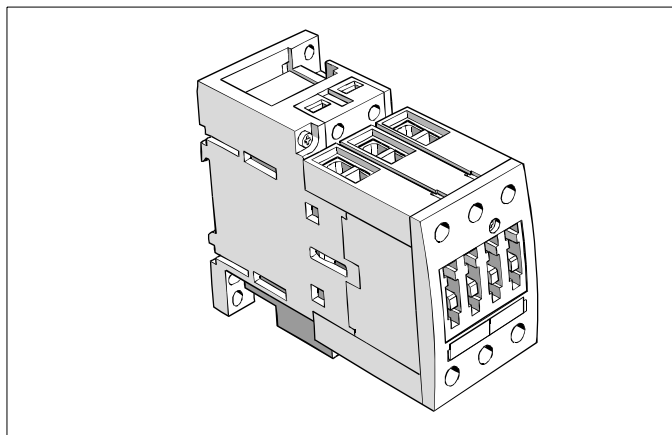

INSTRUCTIONS FOR USE, NÁVOD K POUŽITÍ

CONTACTOR WITH ACCESSORIES
STYKAČ S PŘÍSLUŠENSTVÍM

ST50...

1

Installation, service and maintenance of the electrical equipment may be carried out by an authorized person only.

Montáž, obsluhu a údržbu smí provádět jen osoba s odpovídající elektrotechnickou kvalifikací.

PS - ST100X...

! max. 4 NO/NC

OD - ST100X - VA...

	A1/A2; NO/NC PS-ST...		L1 L2 L3 T1 T2 T3
	0,8 ... 1,2 Nm 7 to 10,3 lb-in		3 ... 4,5 Nm 27 to 40 lb-in
	2 x 0,5 ... 1,5 mm, 2 x 0,75 ... 2,5 mm ₁		2 x 0,75 ... 16 mm ₁
	2 x 0,5 ... 2,5 mm ₁		2 x 0,75 ... 16 mm ₁ 1 x 0,75 ... 25 mm ₁
—	—		2 x 0,75 ... 25 mm ₁ 1 x 0,75 ... 35 mm ₁