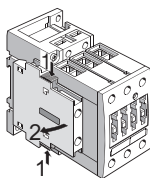

Montáž, obsluhu a údržbu smí provádět jen osoba s odpovídající elektrotechnickou kvalifikací.

PS - ST100X...

! max. 4 NO/NC

OD - ST100X - VA...

	A1/A2; NO/NC PS-ST...		L1 L2 L3 T1 T2 T3
	0,8 ... 1,2 Nm 7 to 10,3 lb-in		3 ... 4,5 Nm 27 to 40 lb-in
	2 x 0,5 ... 1,5 mm, 2 x 0,75 ... 2,5 mm ₁		2 x 0,75 ... 16 mm ₁
	2 x 0,5 ... 2,5 mm ₁		2 x 0,75 ... 16 mm ₁ 1 x 0,75 ... 25 mm ₁
—	—		2 x 0,75 ... 25 mm ₁ 1 x 0,75 ... 35 mm ₁