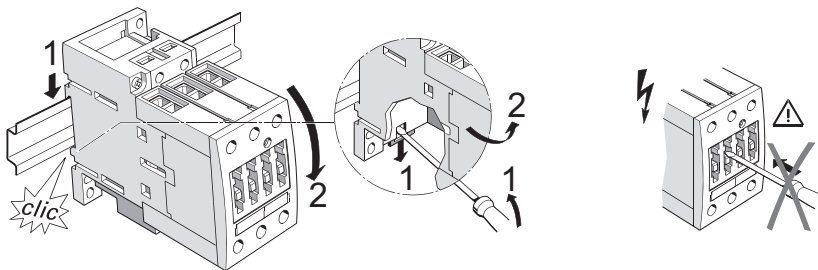

INSTRUCTIONS FOR USE, NÁVOD K POUŽITÍ

CONTACTOR WITH ACCESSORIES
STYKAČ S PŘÍSLUŠENSTVÍM

ST50...

1

Installation, service and maintenance of the electrical equipment may be carried out by an authorized person only.

Montáž, obsluhu a údržbu smí provádět jen osoba s odpovídající elektrotechnickou kvalifikací.

PS - ST100X...

! max. 4 NO/NC

OD - ST100X - VA...

	A1/A2; NO/NC PS-ST...		L1 L2 L3 T1 T2 T3
	0,8 ... 1,2 Nm 7 to 10,3 lb-in		3 ... 4,5 Nm 27 to 40 lb-in
	2 x 0,5 ... 1,5 mm, 2 x 0,75 ... 2,5 mm ₁		2 x 0,75 ... 16 mm ₁
	2 x 0,5 ... 2,5 mm ₁		2 x 0,75 ... 16 mm ₁ 1 x 0,75 ... 25 mm ₁
—	—		2 x 0,75 ... 25 mm ₁ 1 x 0,75 ... 35 mm ₁

a = 0 (< 240 V)
a = 3,5 (> 240 V)
a = 17

2

Only materials which have low adverse environmental impact and which do not contain dangerous substances as specified in ROHS directive have been used in the product.

Ve výrobku jsou použity materiály s nízkým negativním dopadem na životní prostředí, které neobsahují zakázané nebezpečné látky dle ROHS.

ST50...

Нáвод к использованию

SLOVENSKY

Stýkač - ST50...

- 1** Montáž, obsluhu a údržbu môže vykonávať iba osoba s odpovedajúcou elektrotechnickou kvalifikáciou.
- 2** Vo výrobku sú použité materiály s nízkym negatívnym dopadom na životné prostredie, ktoré neobsahuje zakázané latky podľa ROHS