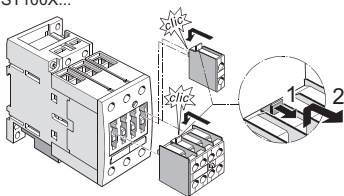

INSTRUCTIONS FOR USE, NÁVOD K POUŽITÍ

CONTACTOR WITH ACCESSORIES
STYKAČ S PŘÍSLUŠENSTVÍM

ST50...

1

Installation, service and maintenance of the electrical equipment may be carried out by an authorized person only.

Montáž, obsluhu a údržbu smí provádět jen osoba s odpovídající elektrotechnickou kvalifikací.

PS - ST100X...

! max. 4 NO/NC

OD - ST100X - VA...

	A1/A2; NO/NC PS-ST...		L1 L2 L3 T1 T2 T3
	0,8 ... 1,2 Nm 7 to 10,3 lb-in		3 ... 4,5 Nm 27 to 40 lb-in
	2 x 0,5 ... 1,5 mm, 2 x 0,75 ... 2,5 mm ₁		2 x 0,75 ... 16 mm ₁
	2 x 0,5 ... 2,5 mm ₁		2 x 0,75 ... 16 mm ₁ 1 x 0,75 ... 25 mm ₁
—	—		2 x 0,75 ... 25 mm ₁ 1 x 0,75 ... 35 mm ₁