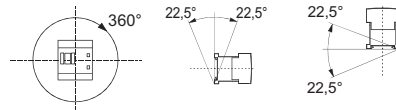

Montáž, obsluhu a údržbu smí provádět jen osoba s odpovídající elektrotechnickou kvalifikací.

PS - ST100X...

! max. 4 NO/NC

OD - ST100X - VA...

	A1/A2; NO/NC PS-ST...		L1 L2 L3 T1 T2 T3
	0,8 ... 1,2 Nm 7 to 10,3 lb-in		3 ... 4,5 Nm 27 to 40 lb-in
	2 x 0,5 ... 1,5 mm, 2 x 0,75 ... 2,5 mm ₁		2 x 0,75 ... 16 mm ₁
	2 x 0,5 ... 2,5 mm ₁		2 x 0,75 ... 16 mm ₁ 1 x 0,75 ... 25 mm ₁
—	—		2 x 0,75 ... 25 mm ₁ 1 x 0,75 ... 35 mm ₁