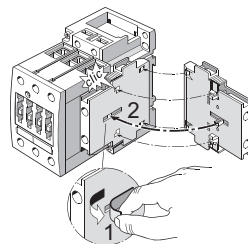

INSTRUCTIONS FOR USE, NÁVOD K POUŽITÍ

CONTACTOR WITH ACCESSORIES
STYKAČ S PŘÍSLUŠENSTVÍM

ST50...

1

Installation, service and maintenance of the electrical equipment may be carried out by an authorized person only.

Montáž, obsluhu a údržbu smí provádět jen osoba s odpovídající elektrotechnickou kvalifikací.

PS - ST100X...

! max. 4 NO/NC

OD - ST100X - VA...

	A1/A2; NO/NC PS-ST...		L1 L2 L3 T1 T2 T3
	0,8 ... 1,2 Nm 7 to 10,3 lb-in		3 ... 4,5 Nm 27 to 40 lb-in
	2 x 0,5 ... 1,5 mm, 2 x 0,75 ... 2,5 mm ₁		2 x 0,75 ... 16 mm ₁
	2 x 0,5 ... 2,5 mm ₁		2 x 0,75 ... 16 mm ₁ 1 x 0,75 ... 25 mm ₁
—	—		2 x 0,75 ... 25 mm ₁ 1 x 0,75 ... 35 mm ₁

a = 0 (< 240 V)
a = 3,5 (> 240 V)
a = 17

2

Only materials which have low adverse environmental impact and which do not contain dangerous substances as specified in ROHS directive have been used in the product.

Ve výrobku jsou použity materiály s nízkým negativním dopadem na životní prostředí, které neobsahují zakázané nebezpečné látky dle ROHS.

ST50...

Нáвод к использованию

SLOVENSKY

Stýkač - ST50...

- 1** Montáž, obsluhu a údržbu môže vykonávať iba osoba s odpovedajúcou elektrotechnickou kvalifikáciou.
- 2** Vo výrobku sú použité materiály s nízkym negatívnym dopadom na životné prostredie, ktoré neobsahuje zakázané latky podľa ROHS