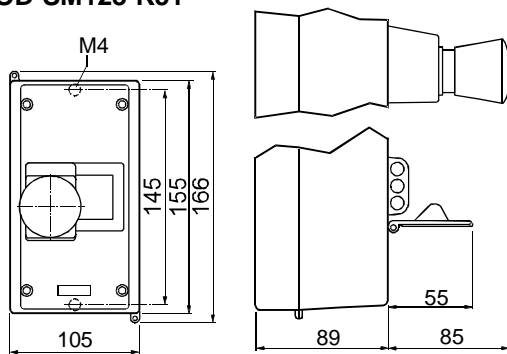

OD-SM123-K51

2 Only materials which have low adverse environmental impact and which do not contain dangerous substances as specified in ROHS directive have been used in the product.

Ve výrobku jsou použity materiály s nízkým negativním dopadem na životní prostředí, které neobsahují zakázané nebezpečné látky dle ROHS.