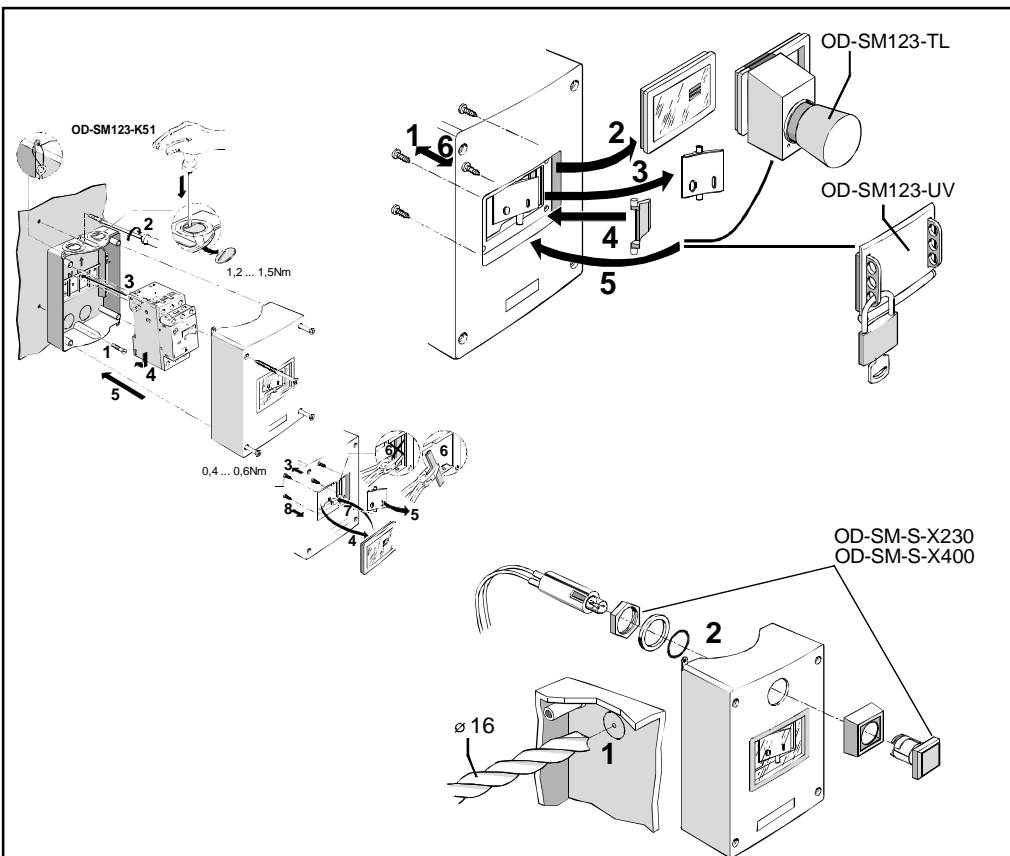

INSTRUCTIONS FOR USE, NÁVOD K POUŽITÍ

INSULATING HOUSING
IZOLAČNÍ SKŘÍŇ

OD-SM123-K51

1

Installation, service and maintenance of the electrical equipment may be carried out by an authorized person only.

Montáž, obsluhu a údržbu smí provádět jen osoba s odpovídající elektrotechnickou kvalifikací.

OD-SM123-K51

Návod k použitiu

SLOVENSKY

Izolačná skriňa - OD-SM123-K51

- 1** Montáž, obsluhu a údržbu môže vykonávať iba osoba s odpovedajúcou elektrotechnickou kvalifikáciou.
- 2** Vo výrobku sú použité materiály s nízkym negatívnym dopadom na životné prostredie, ktoré neobsahuje zakázané latky podľa ROHS