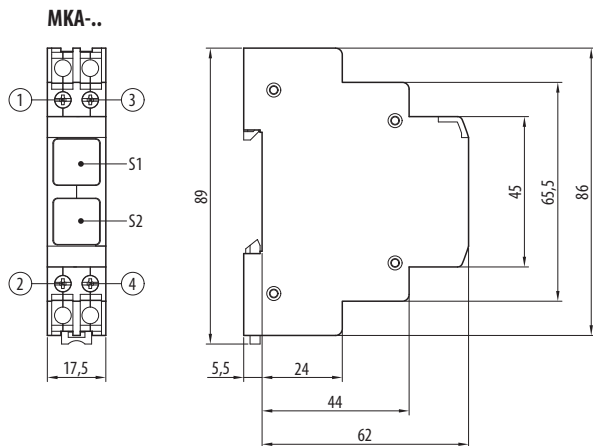

Rozměry

Schéma

MKA-SC-..
MKA-SE-..
MKA-SG-..

MKA-SC-SE-A230

MKA-1

MKA-2

Výměna signálek

- Instalované signálky je možné zaměnit za jiné (viz příslušenství).

Demontáž signálky:

1) Vložte demontážní nástroj (např. kancelářskou sponku) do demontážního otvoru a zatlačte tak, aby signálka povyskočila.
2) Vyměňte signálku ze světelného návěstí.

Montáž signálky:

3) Zasuňte signálku do otvoru ve světelném návěstí a domáčkněte ji.