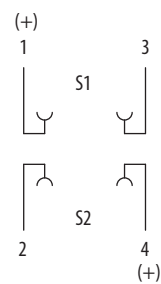

Rozměry

Schéma

MKA-SC-..
MKA-SE-..
MKA-SG-..

MKA-SC-SE-A230

MKA-1

MKA-2

Výměna signálek

- Instalované signálky je možné zaměnit za jiné (viz příslušenství).

Demontáž signálky:

1) Vložte demontážní nástroj (např. kancelářskou sponku) do demontážního otvoru a zatlačte tak, aby signálka povyskočila.
2) Vyměňte signálku ze světelného návěstí.

Montáž signálky:

3) Zasuňte signálku do otvoru ve světelném návěstí a domáčkněte ji.