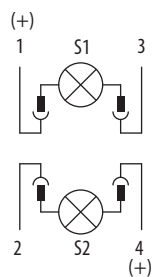

MKA-SC-SE-A230