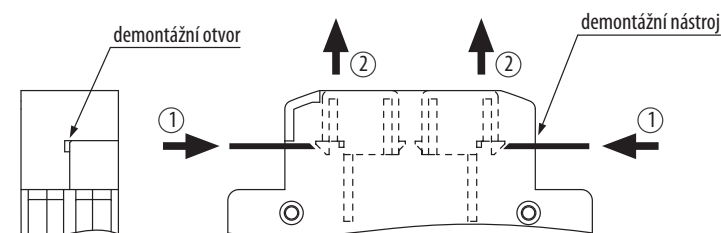

**MKA-SC-SE-A230**

**MKA-1**

**MKA-2**

**Výměna signálek**

- Instalované signálky je možné zaměnit za jiné (viz příslušenství).

**Demontáž signálky:**

- 1) Vložte demontážní nástroj (např. kancelářskou sponku) do demontážního otvoru a zatlačte tak, aby signálka povyskočila.
- 2) Vyměňte signálku ze světelného návěstí.

**Montáž signálky:**

- 3) Zasuňte signálku do otvoru ve světelném návěstí a domáčkněte ji.

---